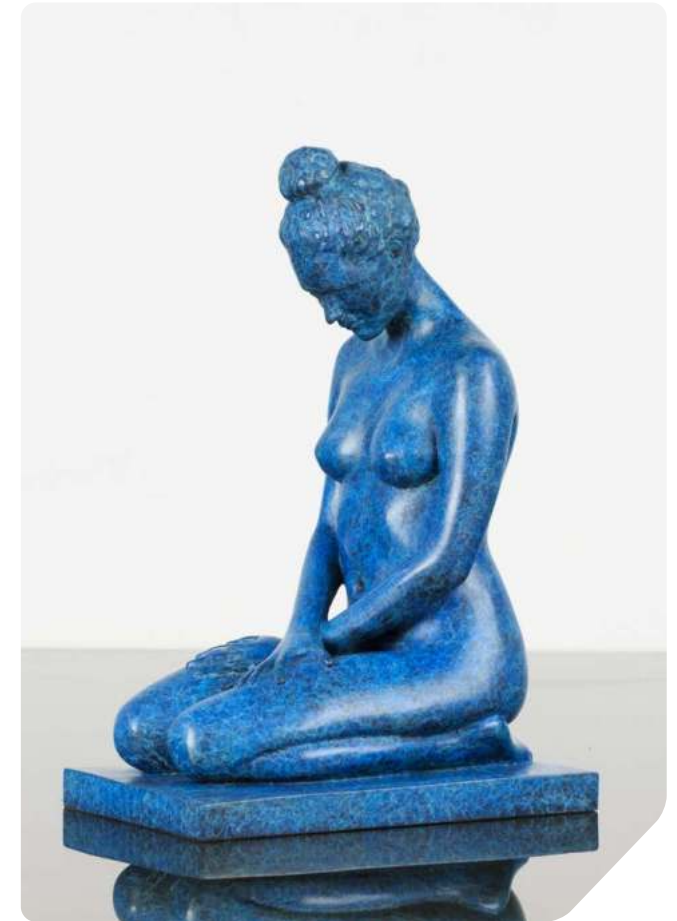

FACES II

SIZE: (H) 295 mm x (W) 120 mm x (D) 85 mm
MATERIAL: BRONZE
EDITION: OUT OF 50

INNOCENCE

SIZE: (H) 265 mm x (W) 185 mm x (D) 90 mm
MATERIAL: BRONZE
EDITION: OUT OF 50

IN MOMENT V

SIZE: (H) 320 mm x (W) 140 mm x (D) 215 mm
MATERIAL: BRONZE
EDITION: OUT OF 50